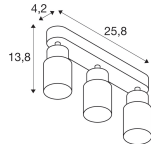

Scheda tecnica SLV Puri 2.0
Aluminium Faretti Nero | Adatto per
3x GU10

[Visualizza il prodotto](#)

Dati tecnici

SKU	260585
EAN	4024163294065
Marca	SLV
Nome del fabbricante	PURI 2.0 Tube, wand- en plafondopbouwarmatuur, long, 3x max. 6W GU10,
Garanzia Totale di Lampadadiretta	5 anni
Vita Media Utile (ora)	0

Dimensioni

Lunghezza (mm)	258
Larghezza (mm)	55
Altezza (mm)	138

Informazioni sul sensore

Tipo di sensore	Nessun sensore
-----------------	----------------

Perché scegliere Lampadadiretta?

-  **Specialista** dell'illuminazione
-  Piani di illuminazione **personalizzati**
-  Fino a **7 anni** di garanzia
-  Resi facili entro **14 giorni**