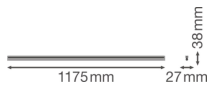

Scheda tecnica Ledvance Reglette LED Linear Compatto 20W 2000lm - 830 Luce Calda | 120cm

[Visualizza il prodotto](#)

Dati tecnici

SKU	233347
EAN	4058075099739
Marca	Ledvance
Nome del fabbricante	LN COMP BATTEN 1200 20W/3000K LEDV
Garanzia Totale di Lampadadiretta	5 anni
Vita Media Utile (ora)	50000

Informazioni tecniche

Tecnologia	LED Integrato
Voltaggio (V)	220-240
Dimmerabile	Non dimmerabile
Colore Chiaro	Bianco
Codice Colore	830 Bianco Caldo
Colore della Luce (Kelvin)	3000 Bianco Caldo
Indice di Resa Cromatica (Ra)	80-89 - Buona resa cromatica
Impostazione del Colore	Colore unico
Efficienza (Lm/W)	100
Fattore Potenza	>0.50
Lampadina inclusa	Sì
Lunghezza	120cm
Tipo di Prodotto	Reglette LED

Dimensioni

Lunghezza (mm)	1175
Larghezza (mm)	27
Altezza (mm)	38

Informazioni sul sensore

Tipo di sensore	Nessun sensore
-----------------	----------------

Perché scegliere Lampadadiretta?

-  **Specialista** dell'illuminazione
-  Piani di illuminazione **personalizzati**
-  Fino a **7 anni** di garanzia
-  Resi facili entro **14 giorni**