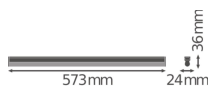

Scheda tecnica Ledvance Reglette LED Linear Compatto High Output  
10W 1000lm - 830 Luce Calda | 60cm

[Visualizza il prodotto](#)

## Informazioni tecniche

Tecnologia	LED Integrato
Voltaggio (V)	220-240
Dimmerabile	Non dimmerabile
Colore Chiaro	Bianco
Codice Colore	830 Bianco Caldo
Colore della Luce (Kelvin)	3000 Bianco Caldo
Indice di Resa Cromatica (Ra)	80-89 - Buona resa cromatica
Impostazione del Colore	Colore unico
Efficienza (Lm/W)	100
Fattore Potenza	>0.50
Lampadina inclusa	Sì
Compatibile per Esterni	No
Lunghezza	60cm
Tipo di Prodotto	Reglette LED

## Dimensioni

Lunghezza (mm)	573
Larghezza (mm)	24
Altezza (mm)	36