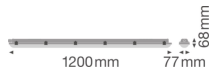

Scheda tecnica Ledvance Stagna LED Stagna Value 20W 2400lm - 840 Bianco Freddo | 120cm

[Visualizza il prodotto](#)

Dati tecnici

SKU	236360
EAN	4058075300781
Marca	Ledvance
Nome del fabbricante	DP VAL 1200 20W/4000K IP65
Garanzia Totale di Lampadadiretta	3 anni
Vita Media Utile (ora)	50000
D-Mark	Sì

Informazioni tecniche

Tecnologia	LED Integrato
Voltaggio (V)	220-240
Dimmerabile	Non dimmerabile
Colore Chiaro	Bianco
Codice Colore	840 Bianco Freddo
Colore della Luce (Kelvin)	4000 Bianco Freddo
Indice di Resa Cromatica (Ra)	80-89 - Buona resa cromatica
Impostazione del Colore	Colore unico
Efficienza (Lm/W)	120
Fattore Potenza	>0.90
Lampadina inclusa	Sì
Lunghezza	120cm
Tipo di Prodotto	Reglette Stagne LED

Dimensioni

Lunghezza (mm)	1208
Larghezza (mm)	83
Altezza (mm)	70

Informazioni sul sensore

Tipo di sensore	Nessun sensore
-----------------	----------------

Perché scegliere Lampadadiretta?

Specialista dell'illuminazione