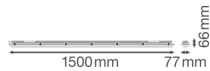

Scheda tecnica Ledvance Stagna LED Stagna Value 50W 6000lm - 840 Bianco Freddo | 150cm

[Visualizza il prodotto](#)

Dati tecnici

SKU	236363
EAN	4058075300903
Marca	Ledvance
Nome del fabbricante	DP VAL 1500 50W/4000K IP65
Garanzia Totale di Lampadadiretta	3 anni
Vita Media Utile (ora)	50000
D-Mark	Sì

Informazioni tecniche

Tecnologia	LED Integrato
Voltaggio (V)	220-240
Dimmerabile	Non dimmerabile
Colore Chiaro	Bianco
Codice Colore	840 Bianco Freddo
Colore della Luce (Kelvin)	4000 Bianco Freddo
Indice di Resa Cromatica (Ra)	80-89 - Buona resa cromatica
Impostazione del Colore	Colore unico
Efficienza (Lm/W)	120
Fattore Potenza	>0.90
Lampadina inclusa	Sì
Lunghezza	150cm
Tipo di Prodotto	Reglette Stagne LED

Dimensioni

Lunghezza (mm)	1500
Larghezza (mm)	77
Altezza (mm)	68

Informazioni sul sensore

Tipo di sensore	Nessun sensore
-----------------	----------------

Perché scegliere Lampadadiretta?

Specialista dell'illuminazione