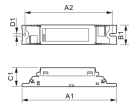

Scheda tecnica Philips HF-S 258 TL-D II 220-240V  
50/60Hz

[Visualizza il prodotto](#)